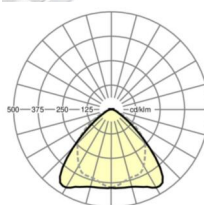

параметры

номер заказа	19512026060
код EAN	4020863426942
номер таможенного тарифа	94051190
Знак прохождения контроля	IP 64, класс защиты I, ENEC10 VDE, F, D, HACCP DIN10500/Food/IFS-пригодность для применения/BRC, Indoor, CE
Степень ударопрочности IK	IK03 (-20°C bis 30°C)
Температура окружения	ta -20°C в 30°C
Особые свойства	Готовность к IoT «Ready for IoT»
Гарантийный срок	5 лет
Государственные программы поддержки	BEG - государственные субсидии для энергосберегающих зданий (действительна только для Германии)

электротехника

Балласт	Электронный драйвер DALI2 (1 штука)
Мощность системы	96W
сетевое напряжение	230V/50Hz
автоматический предохранитель (пусковой ток)	10 штук/B10, 16 штук/B16, 16 штук/C10, 27 штук/C16
класс энергосбережения/Источник света	C

DEEP-LINK

<https://www.regiolum.de/ru/article/19512026060>

Ссылка	LED 16000lm 840
ηLB	100 %
Φ ↓/↑	98 % / 2 %
UGR поп./вдоль	23.7 / 25.2